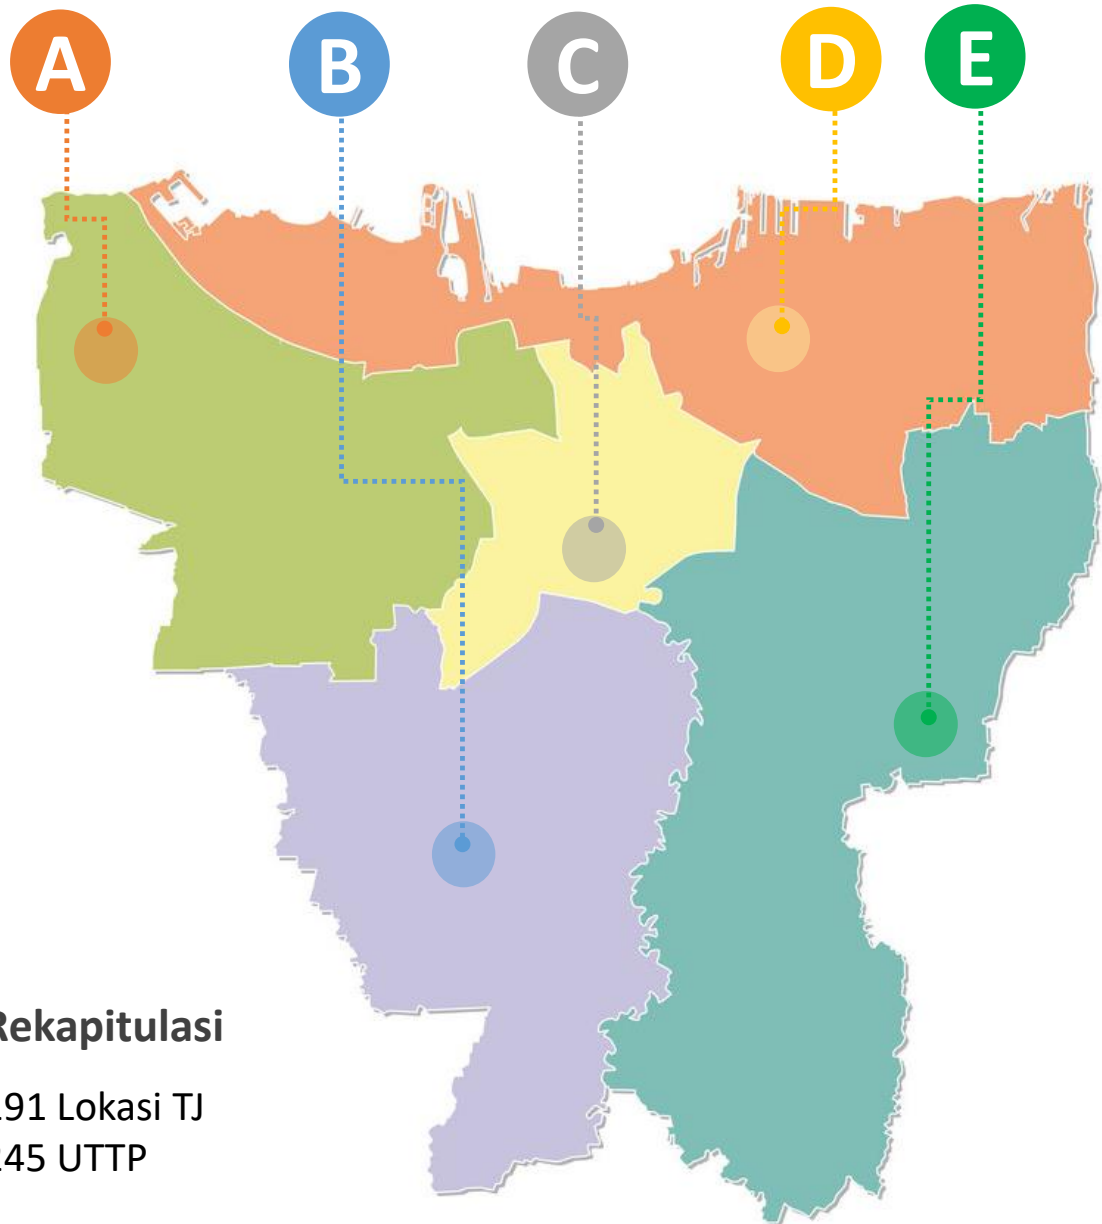

Pelayanan Tera Ulang Pasar Modern 2021

JAKARTA

Rekapitulasi

145 Lokasi Pasar Modern
2.219 UTTP

A	<i>Jakarta Barat</i> 33 Lokasi 174 UTTP
B	<i>Jakarta Selatan</i> 41 Lokasi 239 UTTP
C	<i>Jakarta Pusat</i> 17 Lokasi 132 UTTP
D	<i>Jakarta Utara</i> 29 Lokasi 1556 UTTP
E	<i>Jakarta Timur</i> 25 Lokasi 118 UTTP

Detail

- 32 Lokasi Toko Swalayan = 168 UTTP
- 1 Lokasi Perkulakan = 6 UTTP

Detail

- 41 Lokasi Toko Swalayan = 239 UTTP

Detail

- 17 Lokasi Toko Swalayan = 132 UTTP

Detail

- 2 Lokasi Pusat Perbelanjaan = 15 UTTP
- 26 Lokasi Toko Swalayan = 1535 UTTP
- 1 Lokasi Perkulakan = 6 UTTP

Detail

- 24 Lokasi Toko Swalayan = 106 UTTP
- 1 Lokasi Perkulakan = 12 UTTP

Pelayanan Tera Ulang Timbangan Jembatan 2021

JAKARTA

Rekapitulasi

191 Lokasi TJ
245 UTTP

A	<i>Jakarta Barat</i> 20 Lokasi 21 UTTP
B	<i>Jakarta Selatan</i> 6 Lokasi 6 UTTP
C	<i>Jakarta Pusat</i> 3 Lokasi 4 UTTP
D	<i>Jakarta Utara</i> 95 Lokasi 137 UTTP
E	<i>Jakarta Timur</i> 67 Lokasi 77 UTTP

Detail

- 11 Lokasi Kec. Kalideres = 12 UTTP
- 5 Lokasi Kec. Cengkareng = 5 UTTP
- 2 Lokasi Kec. Kembangan = 2 UTTP
- 1 Lokasi Kec. Tambora = 1 UTTP
- 1 Lokasi Kec. Kebon Jeruk = 1 UTTP

Detail

- 2 Lokasi Kec. Tebet = 2 UTTP
- 2 Lokasi Kec. Pasar Minggu = 2 UTTP
- 1 Lokasi Kec. Kebayoran Baru = 1 UTTP
- 1 Lokasi Kec. Kebayoran Lama = 1 UTTP