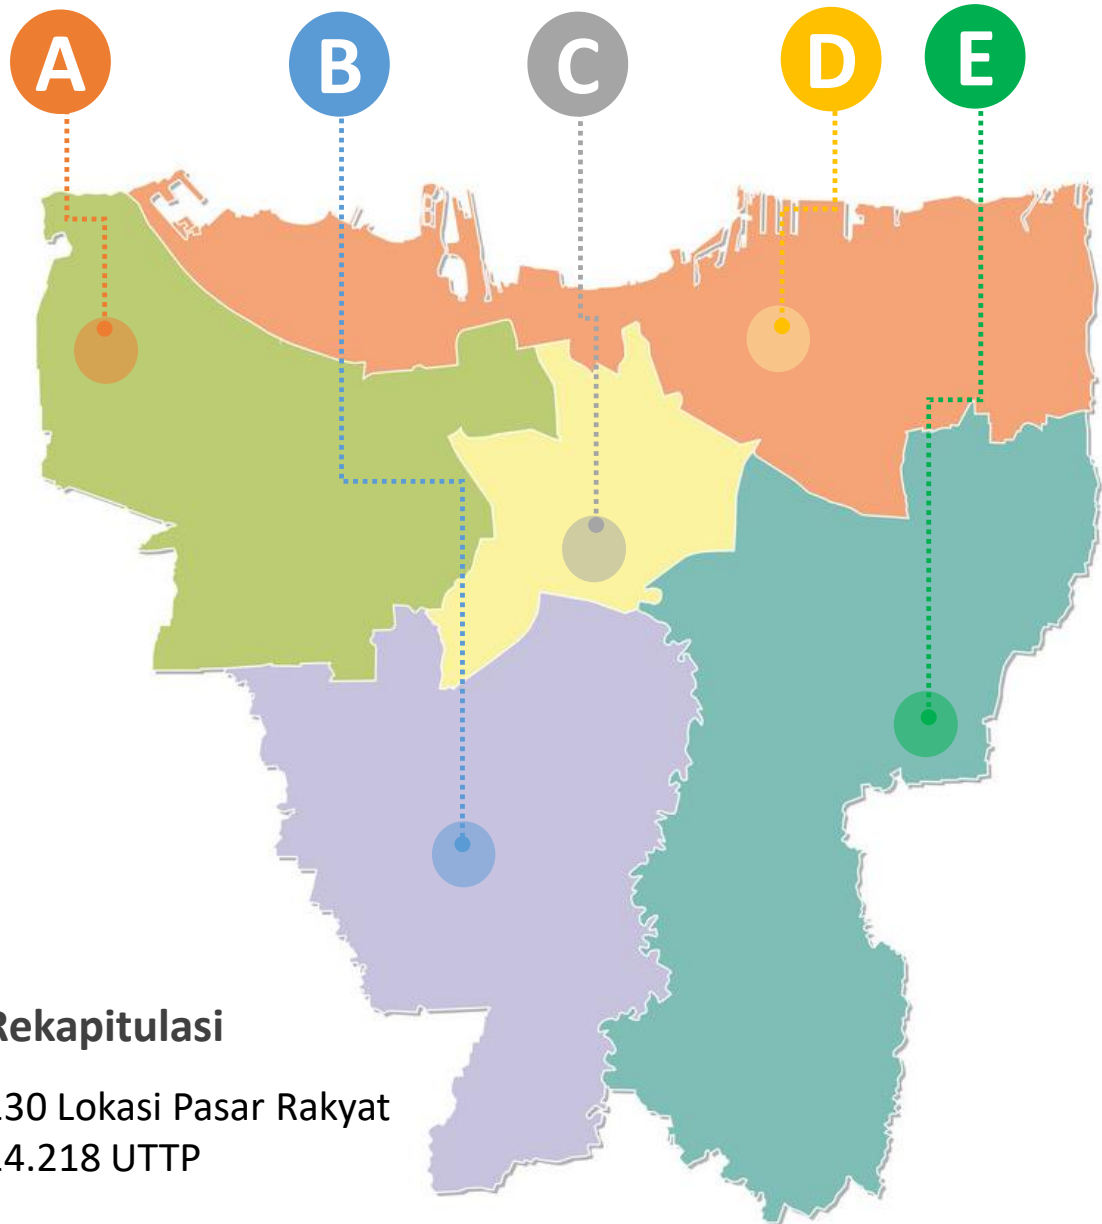

Pelayanan Sidang Tera Ulang Pasar Rakyat 2021

JAKARTA

Rekapitulasi
130 Lokasi Pasar Rakyat
14.218 UTTP

A	<i>Jakarta Barat</i> 26 Pasar 1747 UTTP
B	<i>Jakarta Selatan</i> 22 Pasar 2061 UTTP
C	<i>Jakarta Pusat</i> 29 Pasar 3965 UTTP
D	<i>Jakarta Utara</i> 27 Pasar 2589 UTTP
E	<i>Jakarta Timur</i> 26 Pasar 3856 UTTP

- Detail**
- 23 Lokasi Pasar Perumda Jaya = 1250 UTTP
 - 3 Lokasi Pasar Lokbin = 497 UTTP

- Detail**
- 19 Lokasi Pasar Perumda Jaya = 1712 UTTP
 - 3 Lokasi Pasar Lokbin = 349 UTTP

- Detail**
- 25 Lokasi Pasar Perumda Jaya = 3090 UTTP
 - 4 Lokasi Pasar Lokbin = 875

- Detail**
- 22 Lokasi Pasar Perumda Jaya = 2091 UTTP
 - 1 Lokasi Pasar Lokbin = 195 UTTP
 - 2 Lokasi Pasar Swasta = 186 UTTP
 - 2 Lokasi Pasar DKPKP (TPI) = 117 UTTP

- Detail**
- 20 Lokasi Pasar Perumda Jaya = 2741 UTTP
 - 4 Lokasi Pasar Lokbin = 599 UTTP
 - 1 Lokasi Pasar FS Cipinang Jaya = 335 UTTP
 - 1 Lokasi Pasar Swasta = 181 UTTP

Detail

- 4 Lokasi Kec. Tanah Abang = 4 UTTP

Detail

- 37 Lokasi Kec. Tj. Priuk = 70 UTTP
- 42 Lokasi Kec. Cilincing = 51 UTTP
- 3 Lokasi Kec. Pademangan = 3 UTTP
- 3 Lokasi Kec. Koja = 3 UTTP
- 5 Lokasi Kec. Penjaringan = 5 UTTP
- 5 Lokasi Kec. Kepala Gading = 5 UTTP