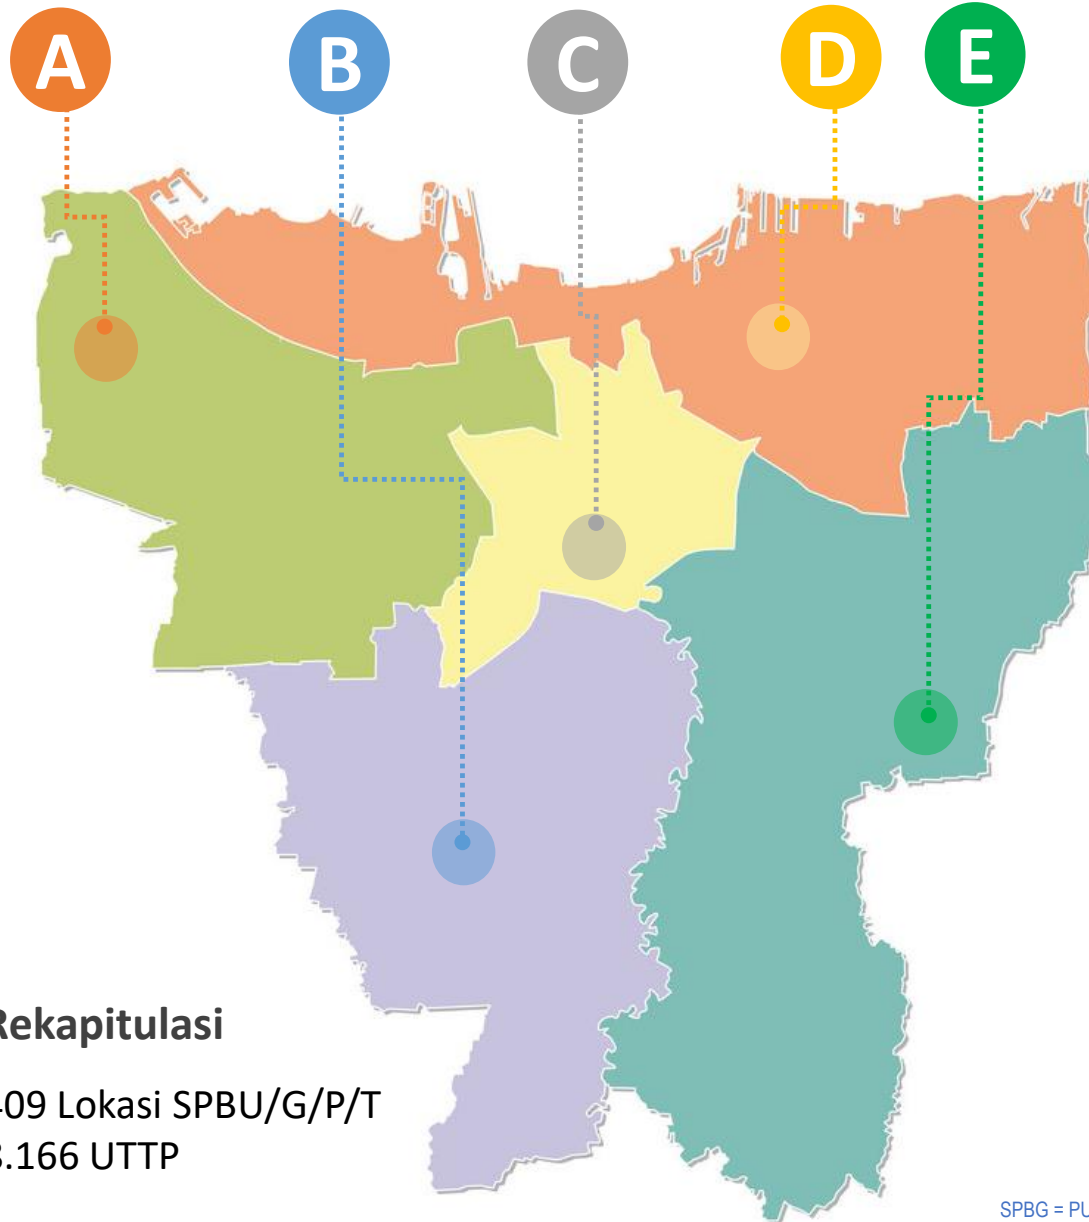

Pelayanan Tera/Tera Ulang Pompa Ukur (SPBU/G/T/P) Tahun 2021

JAKARTA

Rekapitulasi

409 Lokasi SPBU/G/P/T
8.166 UTTP

SPBG = PU BBG (V-Gas)
SPBG = PU BBM Polisi
SPBT = PU BBM Tentara

A	<i>Jakarta Barat</i> 77 SPBU 1820 UTTP
B	<i>Jakarta Selatan</i> 102 SPBU 2305 UTTP
C	<i>Jakarta Pusat</i> 61 SPBU 953 UTTP
D	<i>Jakarta Utara</i> 67 SPBU 1247 UTTP
E	<i>Jakarta Timur</i> 102 SPBU 1841 UTTP

Detail

- 11 Lokasi SPBU 31- xxxxx = 283 UTTP
- 39 Lokasi SPBU 34- xxxxx = 848 UTTP
- 21 Lokasi SPBU SHELL = 585 UTTP
- 2 Lokasi SPBU VIVO = 62 UTTP
- 1 Lokasi SPBU BP AKR = 32 UTTP
- 1 Lokasi SPBT / SPBP = 2 UTTP
- 3 Lokasi SPBG = 8 UTTP

Detail

- 11 Lokasi SPBU 31- xxxxx = 393 UTTP
- 47 Lokasi SPBU 34- xxxxx = 803 UTTP
- 28 Lokasi SPBU SHELL = 758 UTTP
- 9 Lokasi SPBU VIVO = 278 UTTP
- 2 Lokasi SPBU BP AKR = 48 UTTP
- 2 Lokasi SPBT / SPBP = 11 UTTP
- 3 Lokasi SPBG = 14 UTTP

Detail

- 5 Lokasi SPBU 31- xxxxx = 212 UTTP
- 18 Lokasi SPBU 34- xxxxx = 365 UTTP
- 12 Lokasi SPBU SHELL = 355 UTTP
- 3 Lokasi SPBT / SPBP = 21 UTTP

Detail

- 7 Lokasi SPBU 31/33- xx = 123 UTTP
- 39 Lokasi SPBU 34- xxxxx = 734 UTTP
- 10 Lokasi SPBU SHELL = 324 UTTP
- 3 Lokasi SPBU AKR = 42 UTTP
- 1 Lokasi SPBT / SPBP = 4 UTTP
- 7 Lokasi SPBI/N/B/UT = 20 UTTP

Detail

- 12 Lokasi SPBU 31/33- xx = 320 UTTP
- 63 Lokasi SPBU 34- xxxxx = 1118 UTTP
- 8 Lokasi SPBU SHELL = 227 UTTP
- 3 Lokasi SPBU VIVO = 88 UTTP
- 9 Lokasi SPBT / SPBP = 53 UTTP
- 7 Lokasi SPBG = 35 UTTP