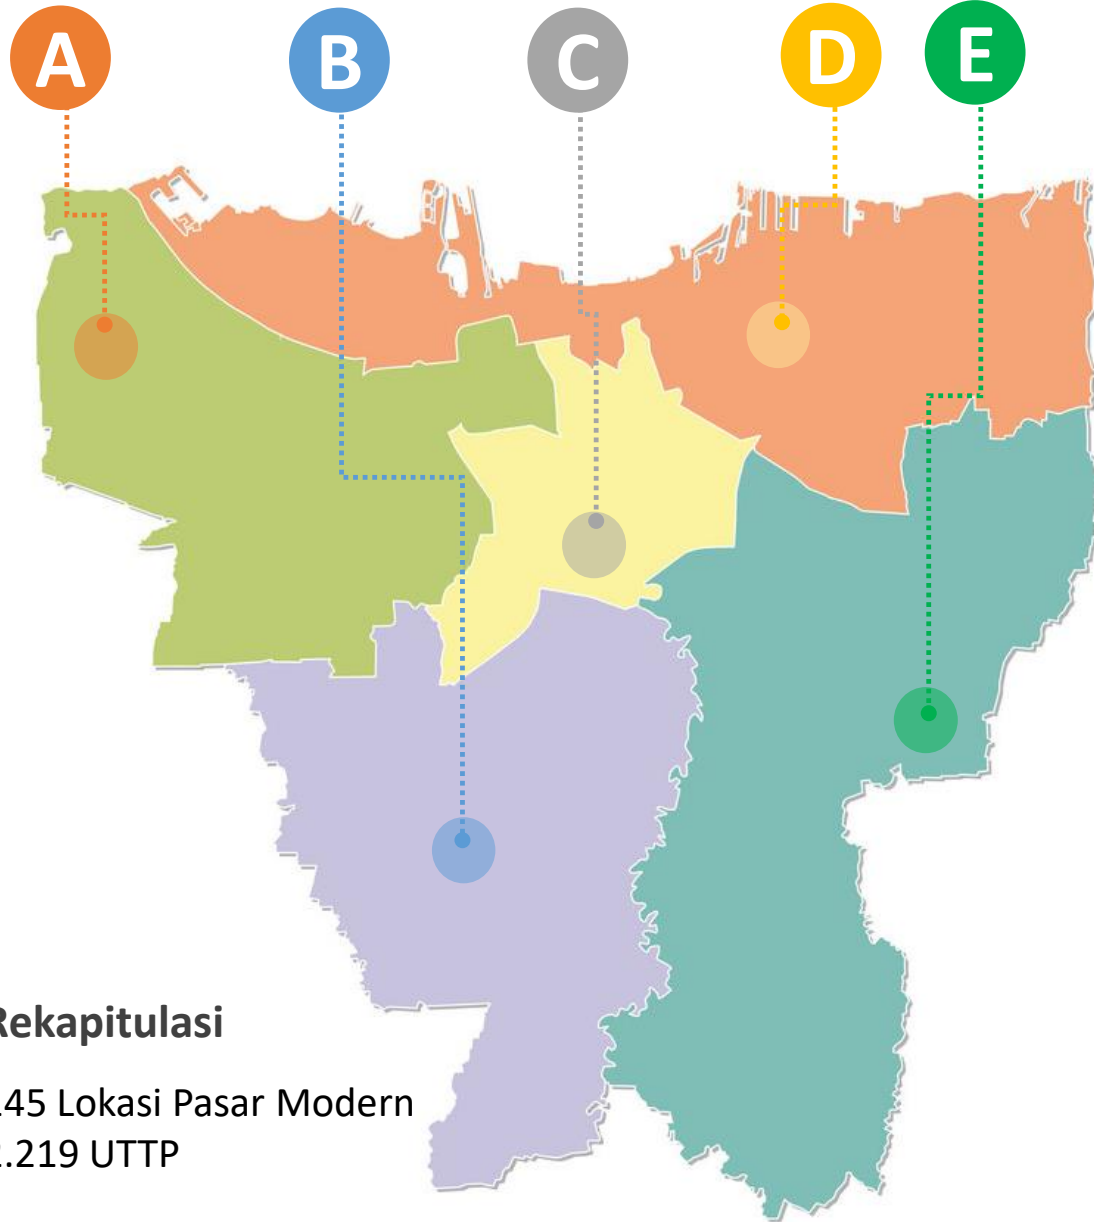

Pelayanan Sidang Tera Ulang Pasar Rakyat 2021

JAKARTA

Rekapitulasi
130 Lokasi Pasar Rakyat
14.218 UTTP

A	<i>Jakarta Barat</i> 26 Pasar 1747 UTTP
B	<i>Jakarta Selatan</i> 22 Pasar 2061 UTTP
C	<i>Jakarta Pusat</i> 29 Pasar 3965 UTTP
D	<i>Jakarta Utara</i> 27 Pasar 2589 UTTP
E	<i>Jakarta Timur</i> 26 Pasar 3856 UTTP

- Detail**
- 23 Lokasi Pasar Perumda Jaya = 1250 UTTP
 - 3 Lokasi Pasar Lokbin = 497 UTTP

- Detail**
- 19 Lokasi Pasar Perumda Jaya = 1712 UTTP
 - 3 Lokasi Pasar Lokbin = 349 UTTP

- Detail**
- 25 Lokasi Pasar Perumda Jaya = 3090 UTTP
 - 4 Lokasi Pasar Lokbin = 875

- Detail**
- 22 Lokasi Pasar Perumda Jaya = 2091 UTTP
 - 1 Lokasi Pasar Lokbin = 195 UTTP
 - 2 Lokasi Pasar Swasta = 186 UTTP
 - 2 Lokasi Pasar DKPKP (TPI) = 117 UTTP

- Detail**
- 20 Lokasi Pasar Perumda Jaya = 2741 UTTP
 - 4 Lokasi Pasar Lokbin = 599 UTTP
 - 1 Lokasi Pasar FS Cipinang Jaya = 335 UTTP
 - 1 Lokasi Pasar Swasta = 181 UTTP

Pelayanan Tera Ulang Pasar Modern 2021

JAKARTA

Rekapitulasi

145 Lokasi Pasar Modern
2.219 UTTP

A	<i>Jakarta Barat</i> 33 Lokasi 174 UTTP
B	<i>Jakarta Selatan</i> 41 Lokasi 239 UTTP
C	<i>Jakarta Pusat</i> 17 Lokasi 132 UTTP
D	<i>Jakarta Utara</i> 29 Lokasi 1556 UTTP
E	<i>Jakarta Timur</i> 25 Lokasi 118 UTTP